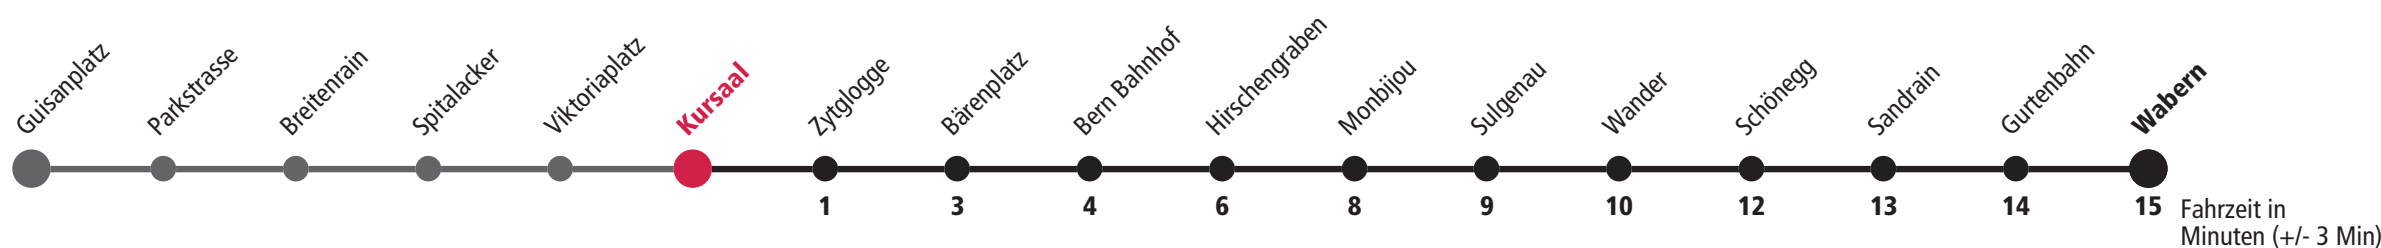

Kursaal ▶▶▶ Wabern

Gültig bis 11. Dezember 2010

Feiertage: 1. und 2. Januar, Karfreitag, Ostermontag, Auffahrt, Pfingstmontag, 1. August, 25. und 26. Dezember.

	Montag–Freitag inkl. Ferien										Samstag					Sonn- und Feiertag											
5_h	43	53									43	53				43	58				5_h						
6_h	03	13	25	32	38	44	50	56			03	13	22	29	37	44	52	59	13	28	43	58	6_h				
7_h	02	08	14	20	26	32	38	44	50	56	07	14	22	29	37	44	52	59	13	28	43	58	7_h				
8_h	02	08	14	20	26	32	37	43	49	55	07	14	22	29	37	44	52	59	13	28	43	59	8_h				
9_h	01	07	13	19	25	31	37	43	49	55	07	14	22	29	37	44	52	59	07	14	22	29	37	44	52	59	9_h
10_h	01	07	13	19	25	31	37	43	49	55	07	14	22	29	37	44	52	59	07	14	22	29	37	44	52	59	10_h
11_h	01	07	13	19	25	31	37	43	49	55	07	14	22	29	37	44	52	59	07	14	22	29	37	44	52	59	11_h
12_h	01	07	13	19	25	31	37	43	49	55	07	14	22	29	37	44	52	59	07	14	22	29	37	44	52	59	12_h
13_h	01	07	13	19	25	31	37	43	49	55	07	14	22	29	37	44	52	59	07	14	22	29	37	44	52	59	13_h
14_h	01	07	13	19	25	31	37	43	49	55	07	14	22	29	37	44	52	59	07	14	22	29	37	44	52	59	14_h
15_h	01	07	13	19	25	31	37	43	49	55	07	14	22	29	37	44	52	59	07	14	22	29	37	44	52	59	15_h
16_h	01	07	13	19	25	31	37	43	49	55	07	14	22	29	37	44	52	59	07	14	22	29	37	44	52	59	16_h
17_h	01	07	13	19	25	31	37	43	49	55	07	14	22	29	37	44	52	59	07	14	22	29	37	44	52	59	17_h
18_h	01	07	13	19	25	31	37	43	51	58	07	14	22	29	38	48	58	07	14	22	29	38	48	58	18_h		
19_h	06	13	21	28	36	43	51	58	08	18	28	38	48	58	08	18	28	38	48	58	19_h						
20_h	07	17	27	37	47	57	08	18	28	38	48	58	08	18	28	38	48	58	20_h								
21_h	07	17	28	35 _x	43	58	08	18	28	35 _x	43	58	08	18	28	35 _x	43	58	21_h								
22_h	13	28	43	58	13	28	43	58	13	28	43	58	22_h														
23_h	13	28	43	58	13	28	43	58	13	28	43	58	23_h														
0_h	08	21 _x	31 _x	08	21 _x	31 _x	08	21 _x	31 _x	0_h																	

Alles Niederflurtrams (ohne Gewähr) & × fährt bis Bern Bahnhof

Für Anschlüsse und Einhaltung der Abfahrtszeiten besteht keine Gewähr.